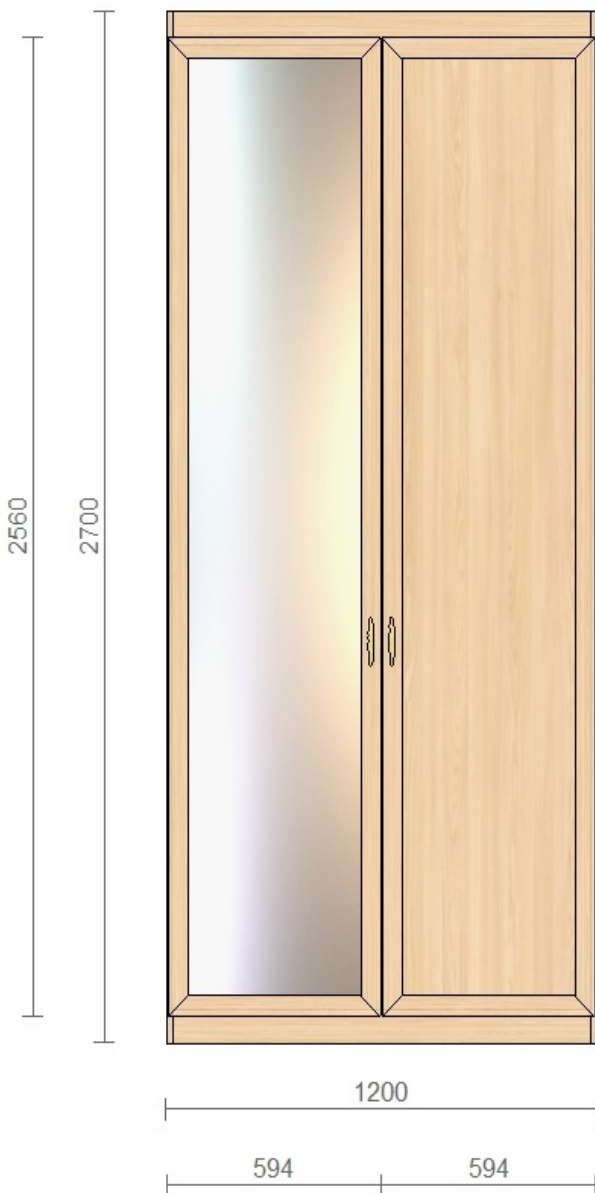

Цены на распашные двери в профиле из МДФ.

Далее приведены примеры конфигураций фасадов, различное количество и различное расположение распашных дверей. Цена распашных дверей с зеркальным наполнением внутри и с наполнением внутри из ДСП, в базовых цветах одинакова.

Две высокие распашные двери в проём.

Распашные двери могут быть как зеркальные, так и «глухие» со вставками из ДСП.

Размеры проёма ниши с распашными дверями.

Высота проёма 270 см.

Ширина проёма 120 см.

Цена распашных дверей: 9 тыс. 500 руб. + 9 тыс. 500 руб. = 24 тыс. руб.