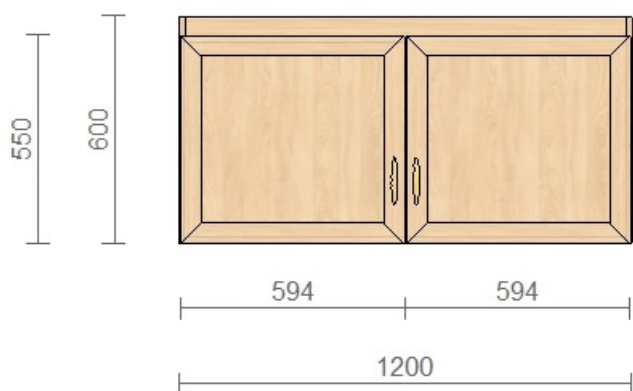

Две распашные дверки для антресоли.

Размеры проёма антресоли с распашными дверками.

Высота проёма 60 см. Ширина проёма 120 см.

Цена фасада: распашные дверки 4 тыс. 500 руб. x 2 шт. + фальшпанели 1 тыс. 800 руб. =

= 10 тыс. 800 руб.

Если высота проёма антресоли до 60 см, а ширина проёма антресоли от 80 см, то цена составит — **8 тыс. 400 руб.**

Внимание!

При заключении договора на сумму от 15 тыс. руб., сборка и доставка в ряде случаев осуществляется бесплатно.

При заказе на сумму менее 15 тыс. руб., замер, сборка и доставка осуществляются платно.

Пример антресольных дверок: [антресольные дверки](#), [встроенный распашной шкаф с антресольными дверками](#).

Распашные двери для шкафов и в проём ниши из рамочного профиля МДФ на заказ по индивидуальным размерам.

Изготовим зеркальные распашные двери и двери распашные из л ДСП .

Звонить с 9:00 до 21:00 по тел. 8 (495) 760-33-06.