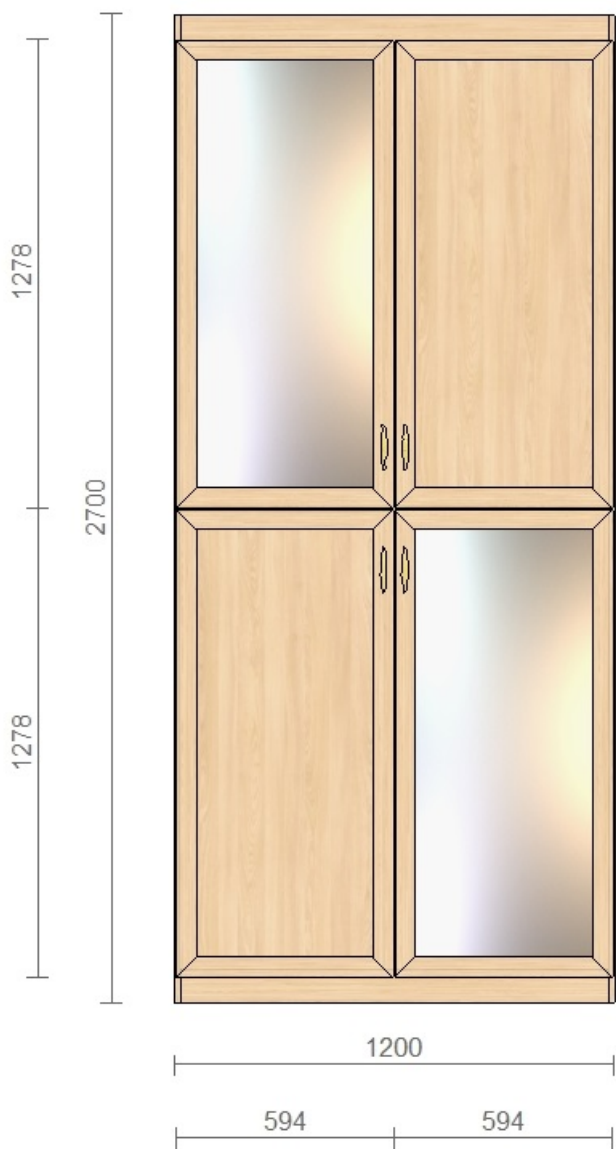

Четыре одинаковые распашные двери для встроенного в нишу шкафа.

Размеры проёма ниши с распашными дверями.

Высота проёма 270 см.

Ширина проёма 120 см.

Цена распашных дверей и дверной коробки (со скидкой) = **28 тыс. 700 руб.**

Размеры проёма ниши с распашными дверями.

Высота проёма от 300 см до 360 см.

Ширина проёма от 90 см до 120 см.

Примерная цена распашных дверей и дверной коробки = **29 - 32 тыс. руб.**

Если высота проёма от 270, а ширина проёма 100 см, то цена составит — 5 тыс. 500 руб. (со скидкой) x 4 шт.+ 4 тыс. 700 руб. = **26 тыс. 700 руб.**

Если высота проёма 250 см, а ширина проёма от 120 см, то цена составит — 5 тыс. 500 руб. x 4 шт.+ 4 тыс. 500 руб. = **26 тыс. 500 руб.**

Если высота проёма 250 см, а ширина проёма от 100 см, то цена составит — 5 тыс. руб. x 4 шт. + 4 тыс. 500 руб. = **24 тыс. 500 руб.**

Пример выполненного заказа: [встроенный шкаф с четырьмя одинаковыми распашными дверями из ДСП.](#)