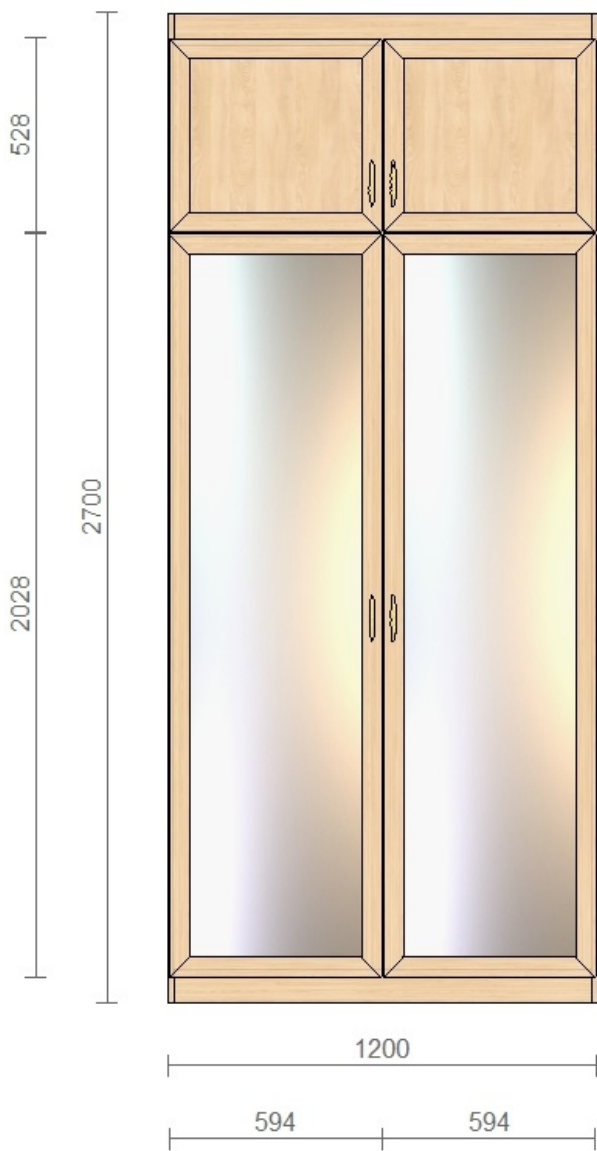

Две высокие распашные двери в проём.

Распашные двери могут быть как зеркальные, так и «глухие» со вставками из ДСП.

Размеры проёма ниши с распашными дверями.

Высота проёма 270 см.

Ширина проёма 120 см.

Цена распашных дверей: 9 тыс. 500 руб. + 9 тыс. 500 руб. = 24 тыс. руб.

Дверная коробка: 7,8 метров погонных x 500 руб. = 3900 руб.

Итого: 19000 + 3900 = **22 тыс. 900 руб.**

В более узкую и меньшую по высоте нишу, соответственно дешевле!

Если высота ниши 270 см, а ширина ниши от 100 см, то цена составит — **21 тыс. 700 руб.**

Если высота ниши 250 см, а ширина ниши 120 см, то цена составит — **20 тыс. 700 руб.**

Если высота ниши 250 см, а ширина проёма 100 см, то цена составит — **19 тыс. 500 руб.**

В стоимость входят замер, изготовление распашных дверей, дверная коробка *доставка *мебельных деталей и монтаж изделия.

Четыре распашные двери, две невысокие двери и две маленькие антресольные.

Размеры проёма ниши с распашными дверями.

Высота проёма 270 см.

Ширина проёма 120 см.

Цена распашных дверей: 7 тыс. 500 руб. x 2 шт. + 4 тыс. 500 руб. x 2шт. = **24 тыс. руб.**