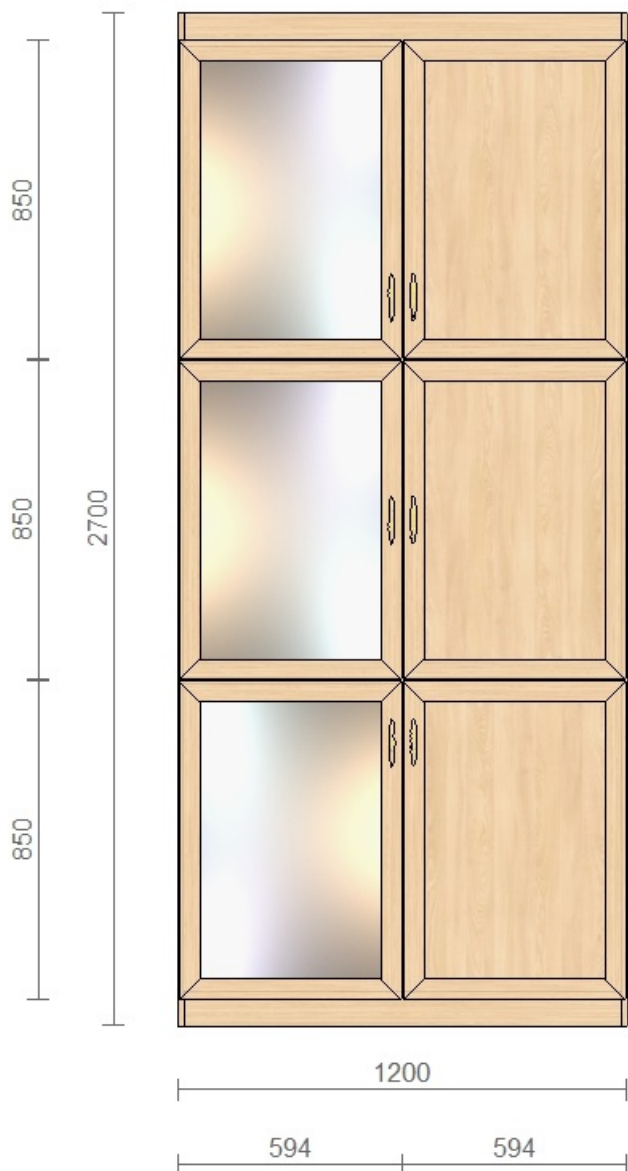

Шесть одинаковых распашных дверок для встроенного в нишу шкафа.

Размеры проёма ниши с распашными дверями.

Высота проёма от 240 см до 270 см.

Ширина проёма от 90 см до 120 см.

Цена распашных дверей вместе с коробкой (скидка) примерно = **28 - 32 тыс. руб.**

Если высота проёма от 300 см до 360 см, а ширина проёма от 100 см до 120 см, то примерная цена составит — **34 - 40 тыс. руб.**

Если высота проёма от 240 см до 270 см, а ширина проёма от 60 см до 90 см, то цена составит примерно — **26 - 30 тыс. руб.**